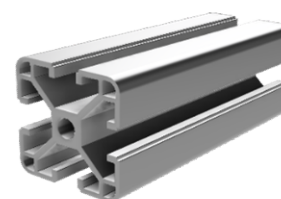

Poids au mètre 1,256 Kg/m

Section 492,6 mm

Traitement Anodisé

	<p>PAGE - P2 PROFIL ALUMINIUM</p> <p>Ref : ASFS</p> <p>PROFIL 80 x 40 mm</p> <p>HDGB4080-072</p> <p>23,42 € HT le mètre</p>	 
<p>Poids au mètre</p> <p>Section</p> <p>Traitement</p>	<p>3,350 Kg/m</p> <p>1231,48 mm</p> <p>Anodisé</p>	
	 <p>PROFIL 45 x 45 mm</p> <p>Ref : ASFS</p> <p>HDOB4545-085</p> <p>9,64 € HT le mètre</p>	
<p>Poids au mètre</p> <p>Section</p> <p>Traitement</p>	<p>1,387 Kg/m</p>	
	 <p>PROFIL 45 x 90 mm</p> <p>Ref : ASFS</p> <p>HDOB4590-091</p> <p>19,06 € HT le mètre</p>	
<p>Poids au mètre</p> <p>Section</p> <p>Traitement</p>	<p>2,848 Kg/m</p>	
	 <p>PROFIL 100 x 100 mm</p> <p>Ref : ASFS</p> <p>HDOB100100-121</p> <p>68,64 € HT le mètre</p>	
<p>Poids au mètre</p> <p>Section</p> <p>Traitement</p>	<p>9,736 kg/m</p>	