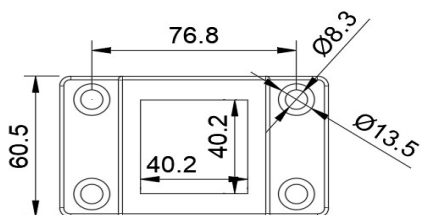

PIED - SUPPORT
Ref : AFS
Ref: 1469