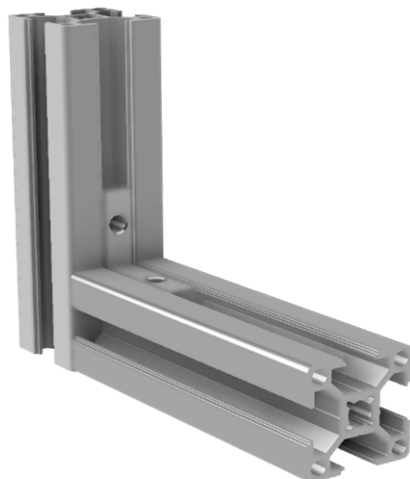

Assemblage avec :
2 VIS INOX sans tête M6 - Long 8 mm