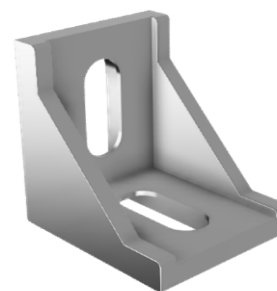

**PAGE 1 - ACCESSOIRES
PROFIL 40 x 40**

EQUERRE

Ref : AFS

Ref: 1003