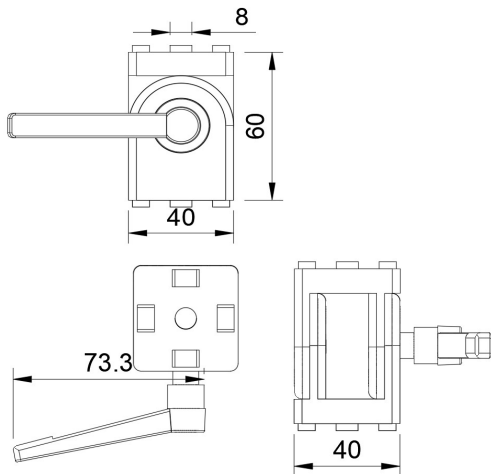

**PAGE 3 - ACCESSOIRES
PROFIL 40 x 40**

BOUCHON

Ref : AFS

Ref: 1401

PROFIL 40 x 40 mm - Ref AFS - FR-AF020

BOULON EN T et ECROU

Ref : AFS

Ref: 1275

Ref: 1375 - M8

PROFIL 40 x 40 mm - Ref AFS - FR-AF020

**PAGE 4 - ACCESSOIRES
PROFIL 40 x 40**

ECROU 1/4 de tour

Ref : AFS

1356-M5 1357-M6

2 VERSIONS
 Ref: 1356 vis M5
 Ref: 1357 vis M6

PROFIL 40 x 40 mm - Ref AFS - rR-AF020

PROFIL 40 x 40 mm - Ref AFS - FR-AF020

**PAGE 6 - ACCESSOIRES
PROFIL 40 x 40**

LOQUETEAU

Ref : AFS

Ref: 1600

PROFIL 40 x 40 mm - Ref AFS - FR-AF020

78 x 156 x 5

116 x 116 x 5