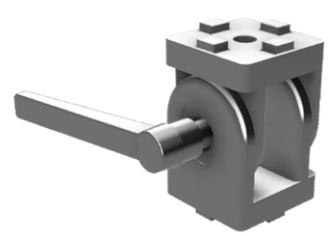

PROFIL 30 x 30 mm - Ref AFS - FR-AF021