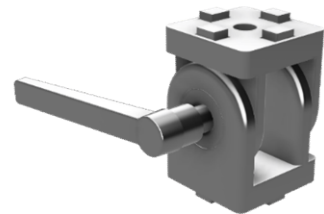

PROFIL 40 x 40 mm - Ref AFS - FR-AF020