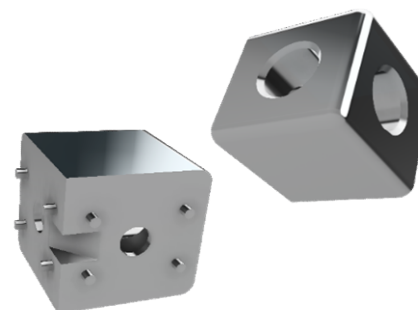

CONNECTEUR CUBE 2D

Ref : AFS

Ref: 1084

TARAUDER LA PARTIE CENTRALE DU PROFIL

2 VIS INOX FHC - tête fraisée - M8 x 25 mm

2 BOUCHONS CONNECTEUR pour 1084 et 1087

PROFIL 40 x 40 mm - Ref AFS - FR-AF020

**PAGE 2 - ACCESSOIRES
PROFIL 40 x 40**