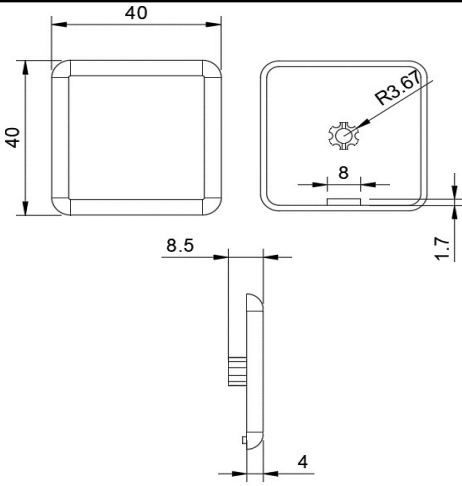

CONNECTEUR CUBE 3D

Ref : AFS

Ref: 1087

PROFIL 40 x 40 mm - Ref AFS - FR-AF020

3 VIS INOX FHC - tête fraisée - M8 x 25 mm

3 BOUCHONS CONNECTEUR

TARAUDER LA PARTIE CENTRALE DU PROFIL

EQUERRE INVISIBLE

Ref : AFS

Ref: 1071

PROFIL 40 x 40 mm - Ref AFS - FR-AF020

**Assemblage avec :
2 VIS INOX sans tête M6 -Long 12 mm**

PROFIL 40 x 40 mm - Ref AFS - FR-AF020

PROFIL 30 x 30 mm - Ref AFS - FR-AF021

**Assemblage avec :
1 VIS INOX sans tête M6 -Long 12 mm
1 VIS INOX sans tête M6 -Long 8 mm**