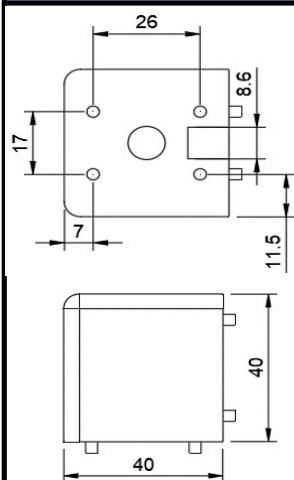

2 RONDELLES INOX 8 X 16 X 1,5

2 VIS INOX M8 X 18 MM

2 ECROUS DE GUIDAGE 1343 - M8

PROFIL 40 x 40 mm - Ref AFS - FR-AF020

CONNECTEUR CUBE 2D

Ref : AFS

Ref: 1084

TARAUDER LA PARTIE CENTRALE DU PROFIL

2 VIS INOX FHC - tête fraisée - M8 x 25 mm