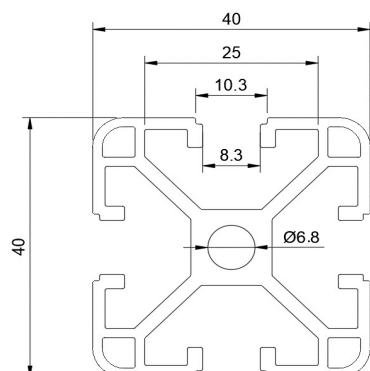

Poids au mètre 0,826 Kg/m

Section

Traitement Anodisé

Ref : ASFS

PROFIL 40 x 40 mm

Référence FR-AF020

8,41 € HT le mètre