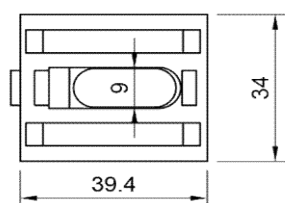

**PAGE 1 - ACCESSOIRES
PROFIL 40 x 40**

EQUERRE

Ref : AFS

Ref: 1003