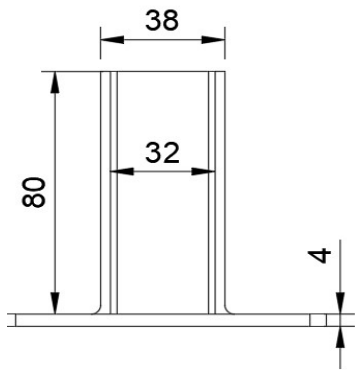

**PAGE 5 - ACCESSOIRES
PROFIL 30 x 30**

PIED - SUPPORT

Ref : AFS

Ref: 1471