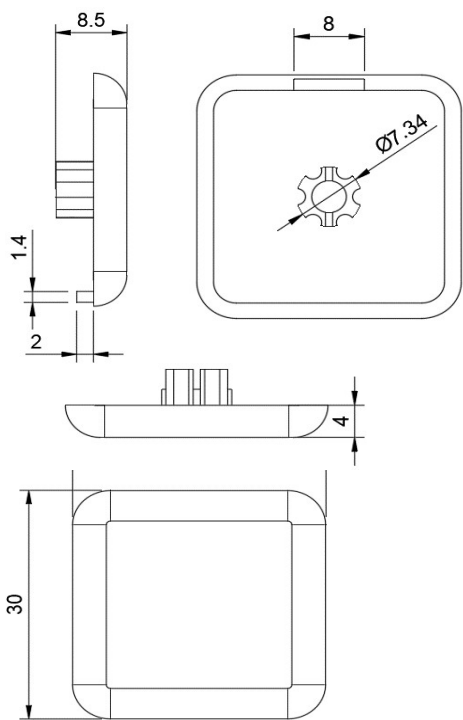

Ref : AFS

Ref: 1083

TARAUDER LA PARTIE CENTRALE DU PROFIL

2 VIS INOX FHC - tête fraisée - M8 x 25 mm

2 BOUCHONS CONNECTEUR pour 1083 et 1086

PROFIL 30 x 30 mm - Ref AFS - FR-AF021

PAGE 2 - ACCESSOIRES
PROFIL 30 x 30

CONNECTEUR CUBE 3D

Ref : AFS

Ref: 1086

TARAUDER LA PARTIE CENTRALE DU PROFIL

3 VIS INOX FHC - tête fraisée - M8 x 25 mm

3 BOUCHONS CONNECTEUR

PROFIL 30 x 30 mm - Ref AFS - FR-AF021

EQUERRE INVISIBLE

Ref : AFS

Ref: 1071

Assemblage avec :
2 VIS INOX sans tête M6 - Long 8 mm

PROFIL 30 x 30 mm - Ref AFS - FR-AF021

**PAGE 3 - ACCESSOIRES
PROFIL 30 x 30**

BOUCHON

Ref : AFS

Ref: 1400

PROFIL 30 x 30 mm - Ref AFS - FR-AF021

BOULON - T et ECROU

Ref : AFS

Ref: 1272

Ref: 1374 - M6

PROFIL 30 x 30 mm - Ref AFS - FR-AF021

**PAGE 4 - ACCESSOIRES
PROFIL 30 x 30**

ECROU 1/4 de tour