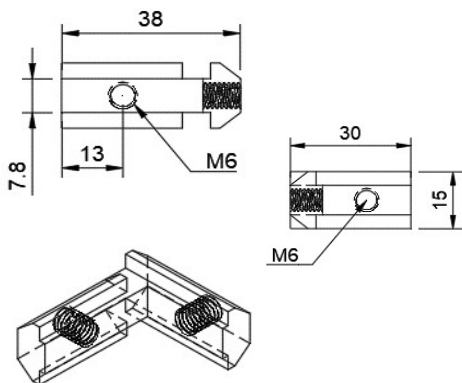

CONNECTEUR CUBE 2D

Ref : AFS

Ref: 1084

TARAUDER LA PARTIE CENTRALE DU PROFIL

2 VIS INOX FHC - tête fraisée - M8 x 25 mm

2 BOUCHONS CONNECTEUR pour 1084 et 1087

PROFIL 40 x 40 mm - Ref AFS - FR-AF020

**PAGE 2 - ACCESSOIRES
PROFIL 40 x 40**

CONNECTEUR CUBE 3D

Ref : AFS

Ref: 1087

PROFIL 40 x 40 mm - Ref AFS - FR-AF020

3 VIS INOX FHC - tête fraisée - M8 x 25 mm

3 BOUCHONS CONNECTEUR

TARAUDER LA PARTIE CENTRALE DU PROFIL

EQUERRE INVISIBLE

Ref : AFS

Ref: 1071

PROFIL 40 x 40 mm - Ref AFS - FR-AF020

**Assemblage avec :
2 VIS INOX sans tête M6 -Long 12 mm**

PROFIL 40 x 40 mm - Ref AFS - FR-AF020

PROFIL 30 x 30 mm - Ref AFS - FR-AF021

**Assemblage avec :
1 VIS INOX sans tête M6 -Long 12 mm
1 VIS INOX sans tête M6 -Long 8 mm**