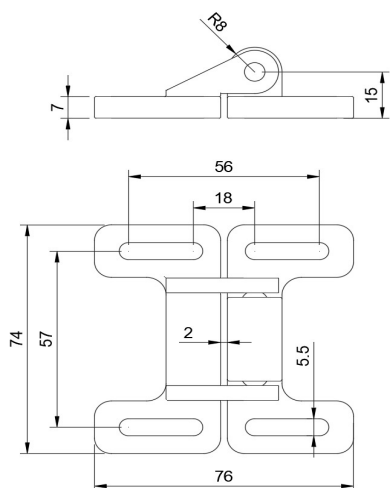

ARTICULATION

Ref : AFS

Ref: 40 x 40

PROFIL 40 x 40 mm - Ref AFS - FR-AF020

PAGE 5 - ACCESSOIRES
PROFIL 40 x 40
PIED - SUPPORT
Ref : AFS
Ref: 1474

PROFIL 40 x 40 mm - Ref AFS - FR-AF020

PIED - SUPPORT
Ref : AFS
Ref: 1469

PROFIL 40 x 40 mm - Ref AFS - FR-AF020

**PAGE 6 - ACCESSOIRES
PROFIL 40 x 40**

LOQUETEAU

Ref : AFS

Ref: 1600

PROFIL 40 x 40 mm - Ref AFS - FR-AF020

78 x 156 x 5

116 x 116 x 5