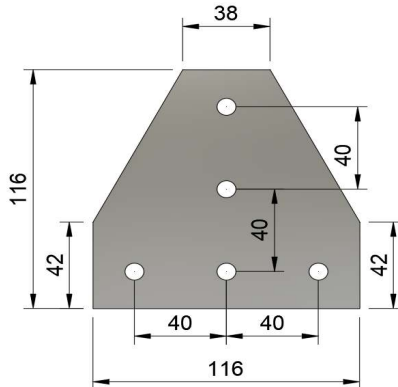

PROFIL 40 x 40 mm - Ref AFS - FR-AF020

**PAGE 6 - ACCESSOIRES
PROFIL 40 x 40**

LOQUETEAU

Ref : AFS

Ref: 1600

PROFIL 40 x 40 mm - Ref AFS - FR-AF020

78 x 156 x 5

116 x 116 x 5