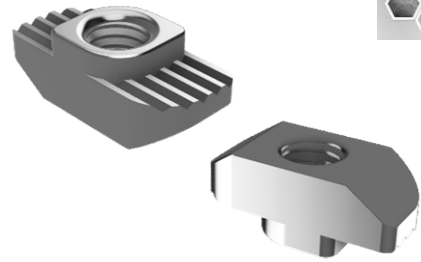

Ref: 1375 - M8

PROFIL 40 x 40 mm - Ref AFS - FR-AF020

**PAGE 4 - ACCESSOIRES
PROFIL 40 x 40**

ECROU 1/4 de tour

Ref : AFS

1356-M5 1357-M6

2 VERSIONS
 Ref: 1356 vis M5
 Ref: 1357 vis M6

PROFIL 40 x 40 mm - Ref AFS - rR-AF020