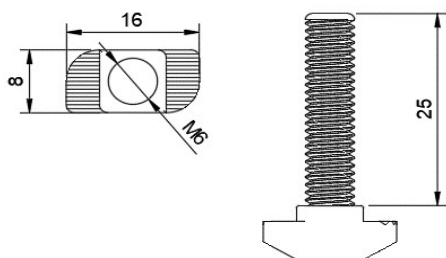

CONNECTEUR CUBE 3D

Ref : AFS

Ref: 1086

TARAUDER LA PARTIE CENTRALE DU PROFIL

3 VIS INOX FHC - tête fraisée - M8 x 25 mm

3 BOUCHONS CONNECTEUR

PROFIL 30 x 30 mm - Ref AFS - FR-AF021

EQUERRE INVISIBLE

Ref : AFS

Ref: 1071

Assemblage avec :
2 VIS INOX sans tête M6 - Long 8 mm

PROFIL 30 x 30 mm - Ref AFS - FR-AF021

**PAGE 3 - ACCESSOIRES
PROFIL 30 x 30**

BOUCHON

Ref : AFS

Ref: 1400

PROFIL 30 x 30 mm - Ref AFS - FR-AF021

BOULON - T et ECROU

Ref : AFS

Ref: 1272

Ref: 1374 - M6

PROFIL 30 x 30 mm - Ref AFS - FR-AF021

**PAGE 4 - ACCESSOIRES
PROFIL 30 x 30**

ECROU 1/4 de tour