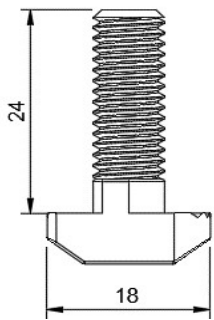

Ref : AFS

Ref: 1071

PROFIL 40 x 40 mm - Ref AFS - FR-AF020

**Assemblage avec :
2 VIS INOX sans tête M6 -Long 12 mm**

PROFIL 40 x 40 mm - Ref AFS - FR-AF020

PROFIL 30 x 30 mm - Ref AFS - FR-AF021

**Assemblage avec :
1 VIS INOX sans tête M6 -Long 12 mm
1 VIS INOX sans tête M6 -Long 8 mm**

**PAGE 3 - ACCESSOIRES
PROFIL 40 x 40**

BOUCHON

Ref : AFS

Ref: 1401

PROFIL 40 x 40 mm - Ref AFS - FR-AF020

BOULON EN T et ECROU

Ref : AFS

Ref: 1275