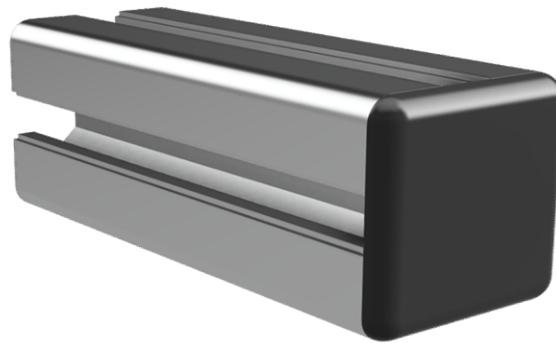

PROFIL 40 x 40 mm - Ref AFS - FR-AF020