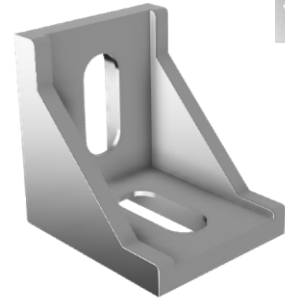

**PAGE 1 - ACCESSOIRES
PROFIL 30 x 30**

EQUERRE

Ref : AFS

Ref: 1002