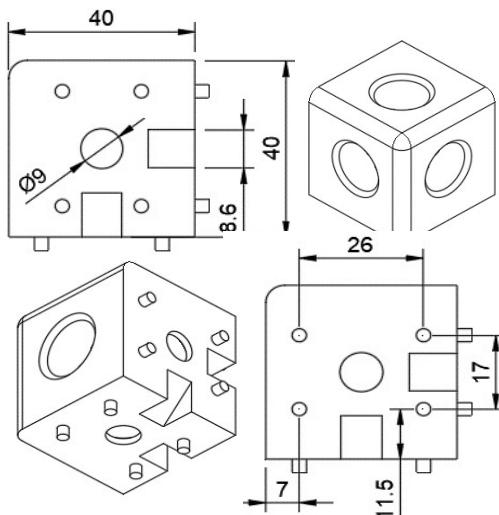

CONNECTEUR CUBE 2D

Ref : AFS

Ref: 1084

TARAUDER LA PARTIE CENTRALE DU PROFIL

2 VIS INOX FHC - tête fraisée - M8 x 25 mm

2 BOUCHONS CONNECTEUR pour 1084 et 1087

PROFIL 40 x 40 mm - Ref AFS - FR-AF020

**PAGE 2 - ACCESSOIRES
PROFIL 40 x 40**