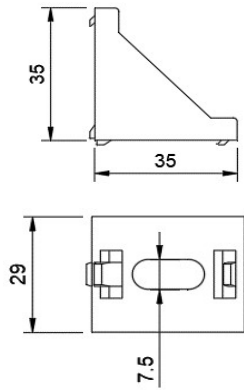

PROFIL 40 x 40 mm - Ref AFS - FR-AF020

**PAGE 6 - ACCESSOIRES
PROFIL 40 x 40**

LOQUETEAU

Ref : AFS

Ref: 1600

PROFIL 40 x 40 mm - Ref AFS - FR-AF020

78 x 156 x 5

116 x 116 x 5

40 x 120 x 5

ARTICULATION ALUMINIUM FRAISEE DANS LA MASSE 40 x 39,8 x 70

INSTALLATION POUR PANNEAUX SOLAIRES

THERMIQUES

PHOTOVOLTAIQUES

PROFIL 40 x 40 mm - Ref AFS - FR-AF020

**PAGE 1 - ACCESSOIRES
PROFIL 30 x 30**