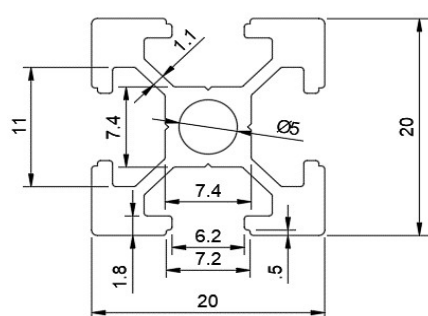

 +33.6.81.36.54.74

PAGE - P3- VIS-ECROU-RONDELLE INOX

Rondelles Acier INOX

REFERENCE	d2	d1	h			
R-12-6,5-1,5	12	6,5	1,5			
R-16-8,8-1,5	16	8,5	1,5			
R-17-6,5-1,5	17	6,5	1,5			

Ecrous Acier INOX

REFERENCE	d	s	m	e		
R-12-6,5-1,5	M8	13	5,6	15		

CATALOGUE

ASIA FULL SERVICE France

1, Rue des Tours Bénites
39110 Salins les Bains

 asiafullservice@outlook.com

 +33.6.81.36.54.74

PAGE - P1- PROFIL ALUMINIUM

PROFIL 20 x 20 mm

Ref : AFS