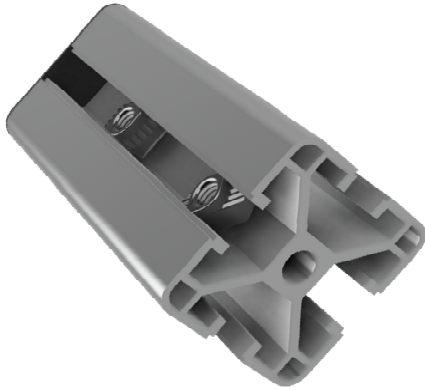

Ref: 1375 - M8

PROFIL 40 x 40 mm - Ref AFS - FR-AF020

**PAGE 4 - ACCESSOIRES
PROFIL 40 x 40**

ECROU 1/4 de tour

Ref : AFS

1356-M5 1357-M6

2 VERSIONS
 Ref: 1356 vis M5
 Ref: 1357 vis M6

PROFIL 40 x 40 mm - Ref AFS - rR-AF020