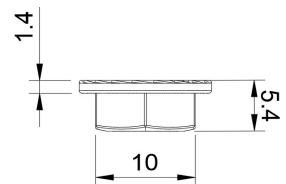

PROFIL 40 x 40 mm - Ref AFS - FR-AF020