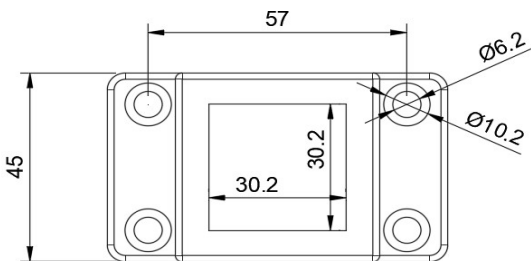

PROFIL 30 x 30 mm - Ref AFS - FR-AF021