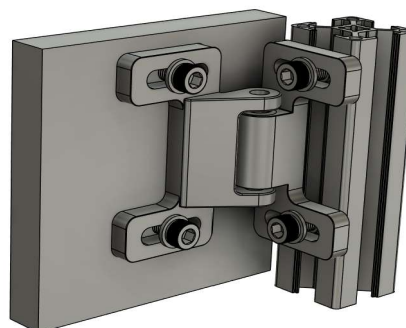

PROFIL 40 x 40 mm - Ref AFS - FR-AF020

**PAGE 6 - ACCESSOIRES
PROFIL 40 x 40**

LOQUETEAU

Ref : AFS

Ref: 1600

PROFIL 40 x 40 mm - Ref AFS - FR-AF020

78 x 156 x 5

116 x 116 x 5