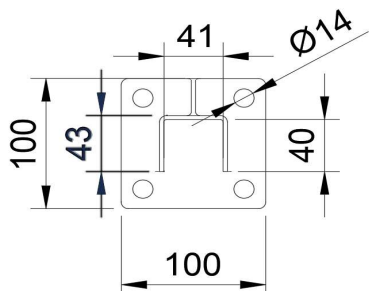

PAGE 5 - ACCESSOIRES
PROFIL 40 x 40
PIED - SUPPORT
Ref : AFS
Ref: 1474