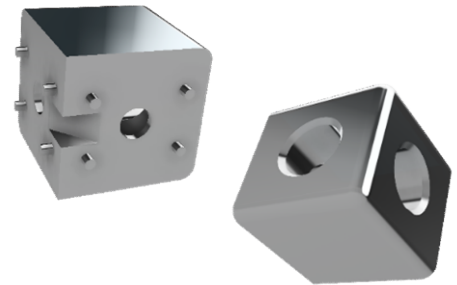

TARAUDER LA PARTIE CENTRALE DU PROFIL