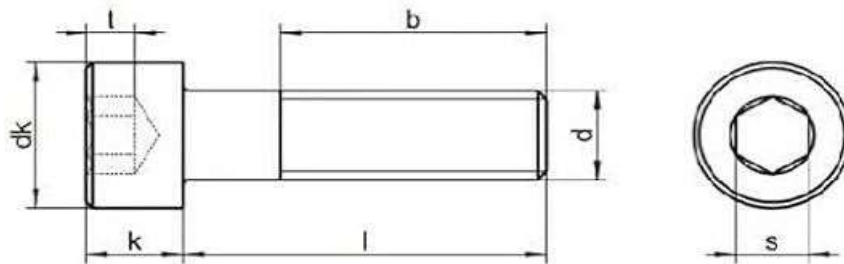

CATALOGUE

ASIA FULLSERVICE France

1, Rue des Tours Bénites
39110 Salins les Bains

asiafullservice@outlook.com

+33.6.81.36.54.74

PAGE - P1- VIS-ECROU-RONDELLE INOX

Six Pans Creux DIN 912 Acier Inox

REFERENCE	d	l	b	dk	s	k
C-8-20-20-13	M8	20	20	13	6	8
C-8-18-18-13	M8	18	18	13	6	8
C-8-16-16-13	M8	16	16	13	6	8
C-6-16-16-10	M6	16	16	10	5	6
C-6-12-12-10	M6	12	12	10	5	6
C-5-16-16-8,5	M5	16	16	8,5	4	5