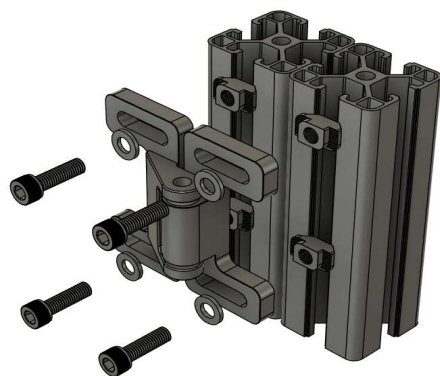

PROFIL 40 x 40 mm - Ref AFS - FR-AF020

**PAGE 6 - ACCESSOIRES
PROFIL 40 x 40**

LOQUETEAU

Ref : AFS

Ref: 1600

PROFIL 40 x 40 mm - Ref AFS - FR-AF020

78 x 156 x 5

116 x 116 x 5

40 x 120 x 5

ARTICULATION ALUMINIUM FRAISEE DANS LA MASSE 40 x 39,8 x 70

INSTALLATION POUR PANNEAUX SOLAIRES

THERMIQUES

PHOTOVOLTAIQUES

PROFIL 40 x 40 mm - Ref AFS - FR-AF020

**PAGE 1 - ACCESSOIRES
PROFIL 30 x 30**