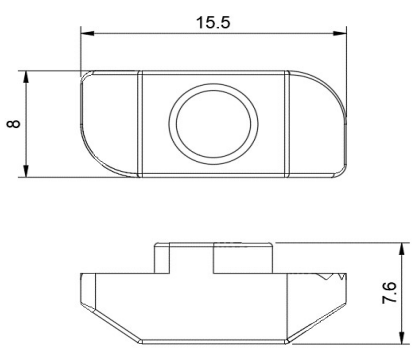

Ref : AFS

Ref: 1071

Assemblage avec :
2 VIS INOX sans tête M6 - Long 8 mm

PROFIL 30 x 30 mm - Ref AFS - FR-AF021

**PAGE 3 - ACCESSOIRES
PROFIL 30 x 30**

BOUCHON

Ref : AFS

Ref: 1400

PROFIL 30 x 30 mm - Ref AFS - FR-AF021

BOULON - T et ECROU

Ref : AFS

Ref: 1272

Ref: 1374 - M6

PROFIL 30 x 30 mm - Ref AFS - FR-AF021

**PAGE 4 - ACCESSOIRES
PROFIL 30 x 30**

ECROU 1/4 de tour