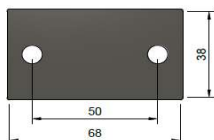

78 x 156 x 5

116 x 116 x 5

40 x 120 x 5

ARTICULATION ALUMINIUM FRAISEE DANS LA MASSE 40 x 39,8 x 70

INSTALLATION POUR PANNEAUX SOLAIRES

THERMIQUES

PHOTOVOLTAIQUES

PROFIL 40 x 40 mm - Ref AFS - FR-AF020