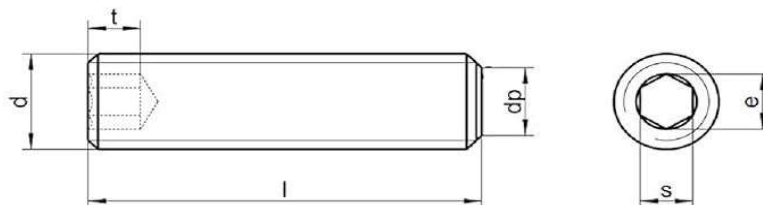

Six Pans Creux DIN 913 Acier Inox

REFERENCE	d	l	t	s
ST-8-10-5-4	M8	10	5	4
ST-6-12-3,5-3	M6	12	3,5	3
ST-6-8-3,5-3	M6	8	3,5	3