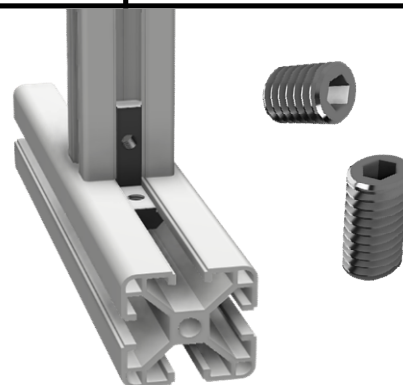

CONNECTEUR CUBE 2D

Ref : AFS

Ref: 1084

TARAUDER LA PARTIE CENTRALE DU PROFIL

2 VIS INOX FHC - tête fraisée - M8 x 25 mm

2 BOUCHONS CONNECTEUR pour 1084 et 1087

PROFIL 40 x 40 mm - Ref AFS - FR-AF020

**PAGE 2 - ACCESSOIRES
PROFIL 40 x 40**

CONNECTEUR CUBE 3D

Ref : AFS

Ref: 1087

PROFIL 40 x 40 mm - Ref AFS - FR-AF020

3 VIS INOX FHC - tête fraisée - M8 x 25 mm

3 BOUCHONS CONNECTEUR

TARAUDER LA PARTIE CENTRALE DU PROFIL

EQUERRE INVISIBLE

Ref : AFS

Ref: 1071

PROFIL 40 x 40 mm - Ref AFS - FR-AF020

**Assemblage avec :
2 VIS INOX sans tête M6 -Long 12 mm**

PROFIL 40 x 40 mm - Ref AFS - FR-AF020

PROFIL 30 x 30 mm - Ref AFS - FR-AF021

**Assemblage avec :
1 VIS INOX sans tête M6 -Long 12 mm
1 VIS INOX sans tête M6 -Long 8 mm**