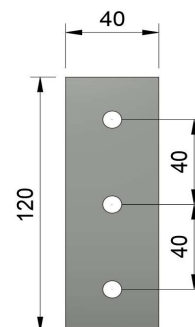

PROFIL 40 x 40 mm - Ref AFS - FR-AF020

**PAGE 6 - ACCESSOIRES
PROFIL 40 x 40**

LOQUETEAU

Ref : AFS

Ref: 1600

PROFIL 40 x 40 mm - Ref AFS - FR-AF020

78 x 156 x 5

116 x 116 x 5