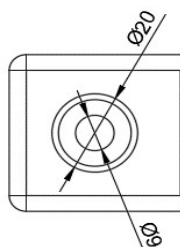

2 RONDELLES INOX 8 X 16 X 1,5

2 VIS INOX M8 X 18 MM

2 ECROUS DE GUIDAGE 1343 - M8

PROFIL 40 x 40 mm - Ref AFS - FR-AF020

CONNECTEUR CUBE 2D

Ref : AFS

Ref: 1084

TARAUDER LA PARTIE CENTRALE DU PROFIL

2 VIS INOX FHC - tête fraisée - M8 x 25 mm