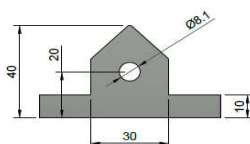

78 x 156 x 5

116 x 116 x 5

40 x 120 x 5

ARTICULATION ALUMINIUM FRAISEE DANS LA MASSE 40 x 39,8 x 70

INSTALLATION POUR PANNEAUX SOLAIRES

THERMIQUES

PHOTOVOLTAIQUES

PROFIL 40 x 40 mm - Ref AFS - FR-AF020