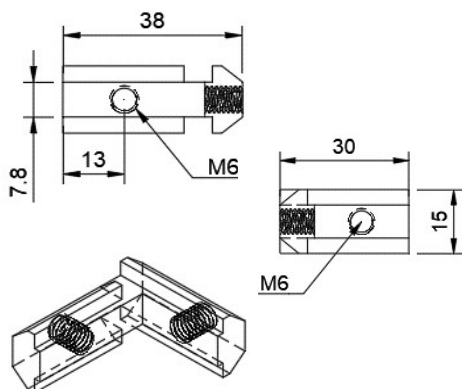

Ref : AFS

Ref: 1083

TARAUDER LA PARTIE CENTRALE DU PROFIL

2 VIS INOX FHC - tête fraisée - M8 x 25 mm

2 BOUCHONS CONNECTEUR pour 1083 et 1086

PROFIL 30 x 30 mm - Ref AFS - FR-AF021

PAGE 2 - ACCESSOIRES
PROFIL 30 x 30

CONNECTEUR CUBE 3D

Ref : AFS

Ref: 1086

TARAUDER LA PARTIE CENTRALE DU PROFIL

3 VIS INOX FHC - tête fraisée - M8 x 25 mm

3 BOUCHONS CONNECTEUR

PROFIL 30 x 30 mm - Ref AFS - FR-AF021

EQUERRE INVISIBLE

Ref : AFS

Ref: 1071

Assemblage avec :
2 VIS INOX sans tête M6 - Long 8 mm

PROFIL 30 x 30 mm - Ref AFS - FR-AF021

**PAGE 3 - ACCESSOIRES
PROFIL 30 x 30**

BOUCHON

Ref : AFS

Ref: 1400