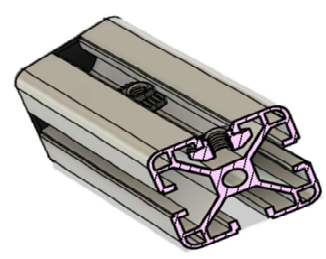

PROFIL 30 x 30 mm - Ref AFS - FR-AF021

BOULON - T et ECROU

Ref : AFS

Ref: 1272

Ref: 1374 - M6

PROFIL 30 x 30 mm - Ref AFS - FR-AF021

**PAGE 4 - ACCESSOIRES
PROFIL 30 x 30**

ECROU 1/4 de tour

Ref : AFS

1354-M5 1355-M6

2 VERSIONS

Ref: 1354 vis M5

Ref: 1355 vis M6

PROFIL 30 x 30 mm - Ref AFS - FR-AF021

ARTICULATION

Ref : AFS

Ref: 30 x 30

PROFIL 30 x 30 mm - Ref AFS - FR-AF021

**PAGE 5 - ACCESSOIRES
PROFIL 30 x 30**

PIED - SUPPORT

Ref : AFS

Ref: 1471

PROFIL 30 x 30 mm - Ref AFS - FR-AF021

PIED - SUPPORT