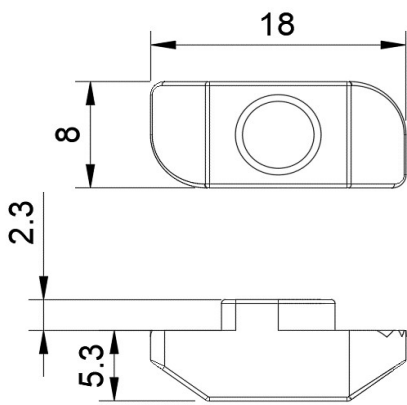

**PAGE 4 - ACCESSOIRES
PROFIL 40 x 40**

ECROU 1/4 de tour

Ref : AFS

1356-M5 1357-M6