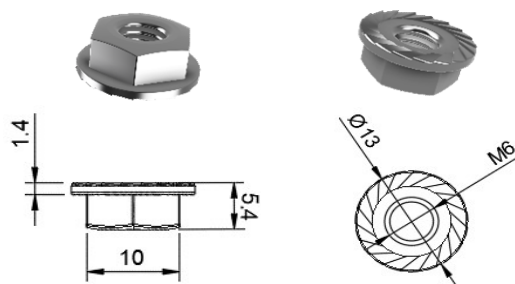

Ref : AFS

Ref: 1071

Assemblage avec :
2 VIS INOX sans tête M6 - Long 8 mm

PROFIL 30 x 30 mm - Ref AFS - FR-AF021

**PAGE 3 - ACCESSOIRES
PROFIL 30 x 30**

BOUCHON

Ref : AFS

Ref: 1400

PROFIL 30 x 30 mm - Ref AFS - FR-AF021

BOULON - T et ECROU

Ref : AFS

Ref: 1272

Ref: 1374 - M6

PROFIL 30 x 30 mm - Ref AFS - FR-AF021

**PAGE 4 - ACCESSOIRES
PROFIL 30 x 30**

ECROU 1/4 de tour