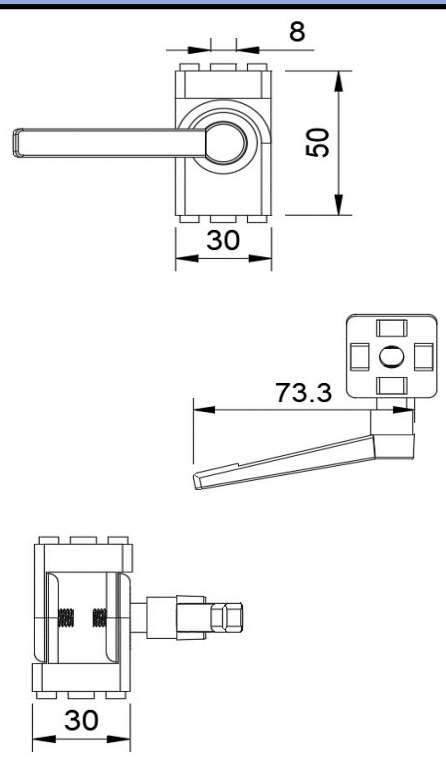

asiafullservice@outlook.com

+33.6.81.36.54.74

PAGE - P2- VIS-ECROU-RONDELLE INOX

Tête Bombée Six Pans Creux - Acier Inox

REFERENCE	d	l	dk	s	k	t
B-6-12-10-4	M6	12	10,5	4	3,5	3
B-6-45-10-4	M6	45	10,5	4	3,5	3
B-8-40-5-4	M8	40	13	5	4	3,5
B-10-45-17-6	M10	45	17	6	5,5	5
B-8-165-40-5	M8	165-40	13	5	4	5

PROFIL 30 x 30 mm - Ref AFS - FR-AF021

BOULON - T et ECROU

Ref : AFS

Ref: 1272

Ref: 1374 - M6

PROFIL 30 x 30 mm - Ref AFS - FR-AF021

**PAGE 4 - ACCESSOIRES
PROFIL 30 x 30**

ECROU 1/4 de tour

Ref : AFS

1354-M5 1355-M6

2 VERSIONS

Ref: 1354 vis M5

Ref: 1355 vis M6

PROFIL 30 x 30 mm - Ref AFS - FR-AF021

ARTICULATION

Ref : AFS

Ref: 30 x 30

PROFIL 30 x 30 mm - Ref AFS - FR-AF021

**PAGE 5 - ACCESSOIRES
PROFIL 30 x 30**

PIED - SUPPORT

Ref : AFS

Ref: 1471

PROFIL 30 x 30 mm - Ref AFS - FR-AF021

PIED - SUPPORT