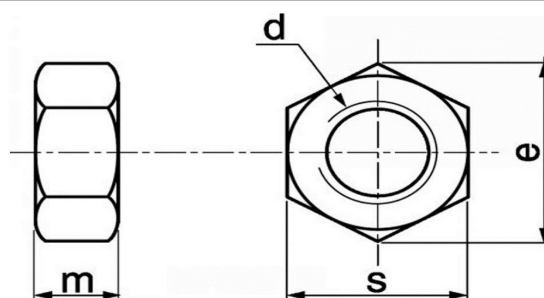

 +33.6.81.36.54.74

PAGE - P3- VIS-ECROU-RONDELLE INOX

Rondelles Acier INOX

REFERENCE	d2	d1	h			
R-12-6,5-1,5	12	6,5	1,5			
R-16-8,8-1,5	16	8,5	1,5			
R-17-6,5-1,5	17	6,5	1,5			

Ecrous Acier INOX

REFERENCE	d	s	m	e		
R-12-6,5-1,5	M8	13	5,6	15		