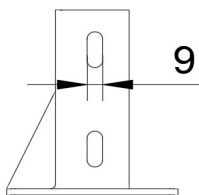

PROFIL 40 x 40 mm - Ref AFS - FR-AF020