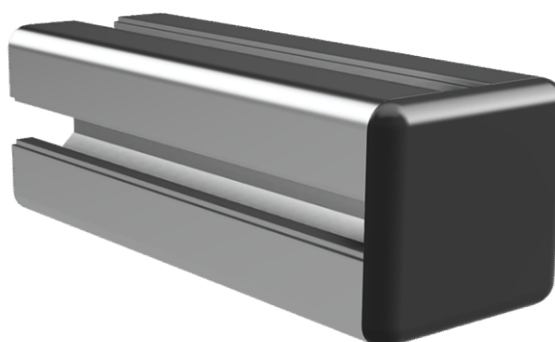

Ref : AFS

Ref: 1071

Assemblage avec :
2 VIS INOX sans tête M6 - Long 8 mm

PROFIL 30 x 30 mm - Ref AFS - FR-AF021

**PAGE 3 - ACCESSOIRES
PROFIL 30 x 30**

BOUCHON

Ref : AFS

Ref: 1400