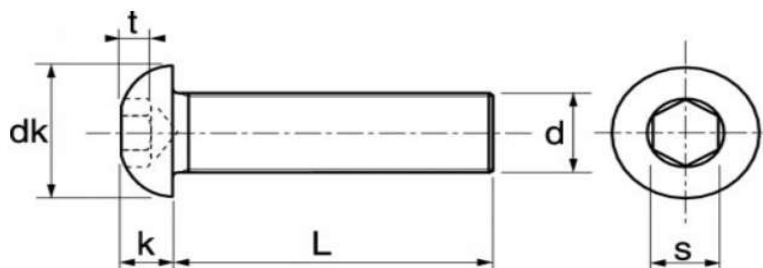

asiafullservice@outlook.com

+33.6.81.36.54.74

PAGE - P2- VIS-ECROU-RONDELLE INOX

Tête Bombée Six Pans Creux - Acier Inox

REFERENCE	d	l	dk	s	k	t
B-6-12-10-4	M6	12	10,5	4	3,5	3
B-6-45-10-4	M6	45	10,5	4	3,5	3
B-8-40-5-4	M8	40	13	5	4	3,5
B-10-45-17-6	M10	45	17	6	5,5	5
B-8-165-40-5	M8	165-40	13	5	4	5