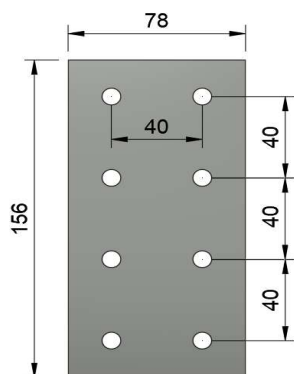

PROFIL 40 x 40 mm - Ref AFS - FR-AF020

**PAGE 6 - ACCESSOIRES
PROFIL 40 x 40**

LOQUETEAU

Ref : AFS

Ref: 1600

PROFIL 40 x 40 mm - Ref AFS - FR-AF020

78 x 156 x 5

116 x 116 x 5

40 x 120 x 5

ARTICULATION ALUMINIUM FRAISEE DANS LA MASSE 40 x 39,8 x 70

INSTALLATION POUR PANNEAUX SOLAIRES

THERMIQUES

PHOTOVOLTAIQUES

PROFIL 40 x 40 mm - Ref AFS - FR-AF020

**PAGE 1 - ACCESSOIRES
PROFIL 30 x 30**