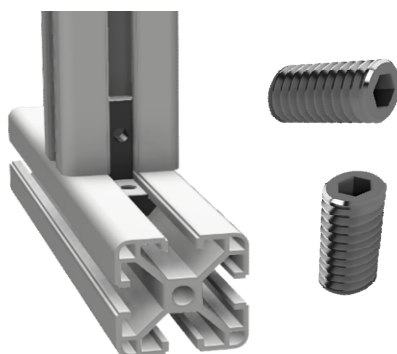

CONNECTEUR CUBE 2D

Ref : AFS

Ref: 1084

TARAUDER LA PARTIE CENTRALE DU PROFIL

2 VIS INOX FHC - tête fraisée - M8 x 25 mm

2 BOUCHONS CONNECTEUR pour 1084 et 1087

PROFIL 40 x 40 mm - Ref AFS - FR-AF020

**PAGE 2 - ACCESSOIRES
PROFIL 40 x 40**

CONNECTEUR CUBE 3D

Ref : AFS

Ref: 1087

PROFIL 40 x 40 mm - Ref AFS - FR-AF020

3 VIS INOX FHC - tête fraisée - M8 x 25 mm

3 BOUCHONS CONNECTEUR

TARAUDER LA PARTIE CENTRALE DU PROFIL

EQUERRE INVISIBLE

Ref : AFS

Ref: 1071

PROFIL 40 x 40 mm - Ref AFS - FR-AF020

**Assemblage avec :
2 VIS INOX sans tête M6 -Long 12 mm**

PROFIL 40 x 40 mm - Ref AFS - FR-AF020

PROFIL 30 x 30 mm - Ref AFS - FR-AF021

**Assemblage avec :
1 VIS INOX sans tête M6 -Long 12 mm
1 VIS INOX sans tête M6 -Long 8 mm**