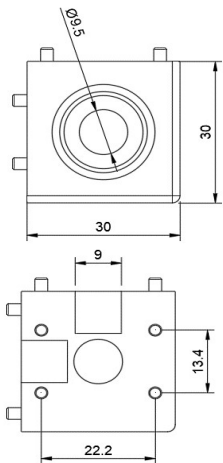

asiafullservice@outlook.com

+33.6.81.36.54.74

PAGE - P2- VIS-ECROU-RONDELLE INOX

Tête Bombée Six Pans Creux - Acier Inox

REFERENCE	d	l	dk	s	k	t
B-6-12-10-4	M6	12	10,5	4	3,5	3
B-6-45-10-4	M6	45	10,5	4	3,5	3
B-8-40-5-4	M8	40	13	5	4	3,5
B-10-45-17-6	M10	45	17	6	5,5	5
B-8-165-40-5	M8	165-40	13	5	4	5

40 x 120 x 5

ARTICULATION ALUMINIUM FRAISEE DANS LA MASSE 40 x 39,8 x 70

INSTALLATION POUR PANNEAUX SOLAIRES

THERMIQUES

PHOTOVOLTAIQUES

PROFIL 40 x 40 mm - Ref AFS - FR-AF020

**PAGE 1 - ACCESSOIRES
PROFIL 30 x 30**

Ref : AFS

Ref: 1083

TARAUDER LA PARTIE CENTRALE DU PROFIL

2 VIS INOX FHC - tête fraisée - M8 x 25 mm

2 BOUCHONS CONNECTEUR pour 1083 et 1086

PROFIL 30 x 30 mm - Ref AFS - FR-AF021

PAGE 2 - ACCESSOIRES
PROFIL 30 x 30

CONNECTEUR CUBE 3D

Ref : AFS

Ref: 1086

TARAUDER LA PARTIE CENTRALE DU PROFIL

3 VIS INOX FHC - tête fraisée - M8 x 25 mm

3 BOUCHONS CONNECTEUR

PROFIL 30 x 30 mm - Ref AFS - FR-AF021

EQUERRE INVISIBLE