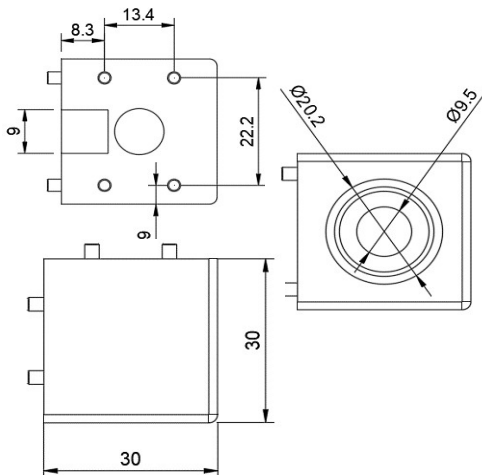

40 x 120 x 5

ARTICULATION ALUMINIUM FRAISEE DANS LA MASSE 40 x 39,8 x 70

INSTALLATION POUR PANNEAUX SOLAIRES

THERMIQUES

PHOTOVOLTAIQUES

PROFIL 40 x 40 mm - Ref AFS - FR-AF020

**PAGE 1 - ACCESSOIRES
PROFIL 30 x 30**

EQUERRE

Ref : AFS

Ref: 1002

2 RONDELLE INOX 18 X 6 X épais 1,5

2 VIS INOX M6 X 12 MM sous tête

2 ECROUS DE GUIDAGE 1334 - M6

PROFIL 30 x 30 mm - Ref AFS - FR-AF021

CONNECTEUR CUBE 2D