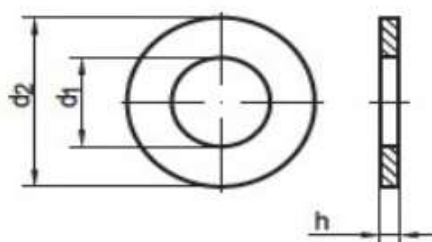

 +33.6.81.36.54.74

PAGE - P3- VIS-ECROU-RONDELLE INOX

Rondelles Acier INOX

REFERENCE	d2	d1	h			
R-12-6,5-1,5	12	6,5	1,5			
R-16-8,8-1,5	16	8,5	1,5			
R-17-6,5-1,5	17	6,5	1,5			

Ecrous Acier INOX

REFERENCE	d	s	m	e		
R-12-6,5-1,5	M8	13	5,6	15		