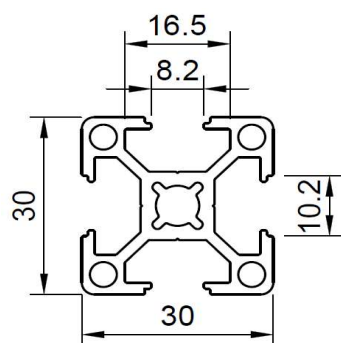

PROFIL 20 x 20 mm

Ref : AFS

HDOB2020-008

3,21 € HT le mètre

Poids au mètre 0,452 Kg/m

Section

Traitement Anodisé

PROFIL 30 x 30 mm

Ref : ASFS

Référence FR-AF021

5,53 € HT le mètre