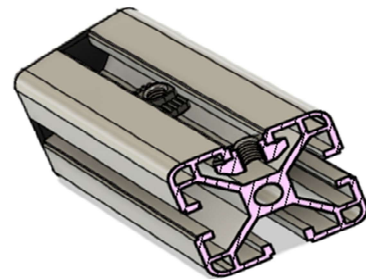

Ref: 1375 - M8

PROFIL 40 x 40 mm - Ref AFS - FR-AF020

**PAGE 4 - ACCESSOIRES
PROFIL 40 x 40**

ECROU 1/4 de tour

Ref : AFS

1356-M5 1357-M6

2 VERSIONS
 Ref: 1356 vis M5
 Ref: 1357 vis M6

PROFIL 40 x 40 mm - Ref AFS - rR-AF020