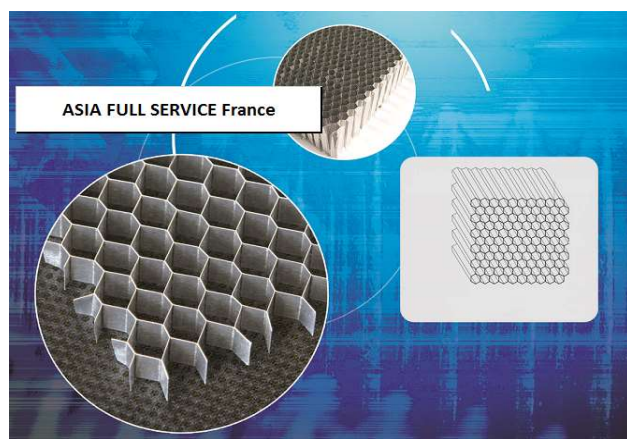

CATALOGUE

ASIA FULL SERVICE France

1, Rue des Tours Bénites
39110 Salins les Bains

 asiafullservice@outlook.com

 +33.6.81.36.54.74

PAGE 1

NID D'ABEILLE ALUMINIUM

DEVIS SOUS **48 HEURES**

ECHANTILLON POUR VALIDATION SOUS **2 SEMAINES**

CARACTERISTIQUES NIDA-ALUMINIUM

3003-H18

Epaisseur	Côté	Dimension	Densité	Compression
0,04	2,75	4,75	66,00	1,38
0,04	4,00	6,92	44,00	1,30
0,05	4,00	6,92	55,00	1,32
0,05	5,00	8,65	45,00	1,15
0,05	6,00	10,38	38,00	0,93
0,05	7,50	12,97	31,00	0,85
0,05	8,50	14,70	28,00	0,81
0,05	10,00	17,30	23,00	0,53
0,05	11,25	19,46	21,00	0,40
0,06	6,00	10,38	45,00	1,04
0,06	7,50	12,97	38,00	0,94
0,06	8,50	14,70	34,00	0,89
0,06	10,00	17,30	27,00	0,79
0,06	11,25	19,46	25,00	0,74
0,08	6,00	10,38	60,00	1,41
0,08	7,50	12,97	48,00	1,37
0,08	8,50	14,70	46,00	1,33
0,08	10,00	17,30	36,00	1,21
0,08	11,25	19,46	34,00	0,88
0,08	15,00	25,95	24,00	0,38